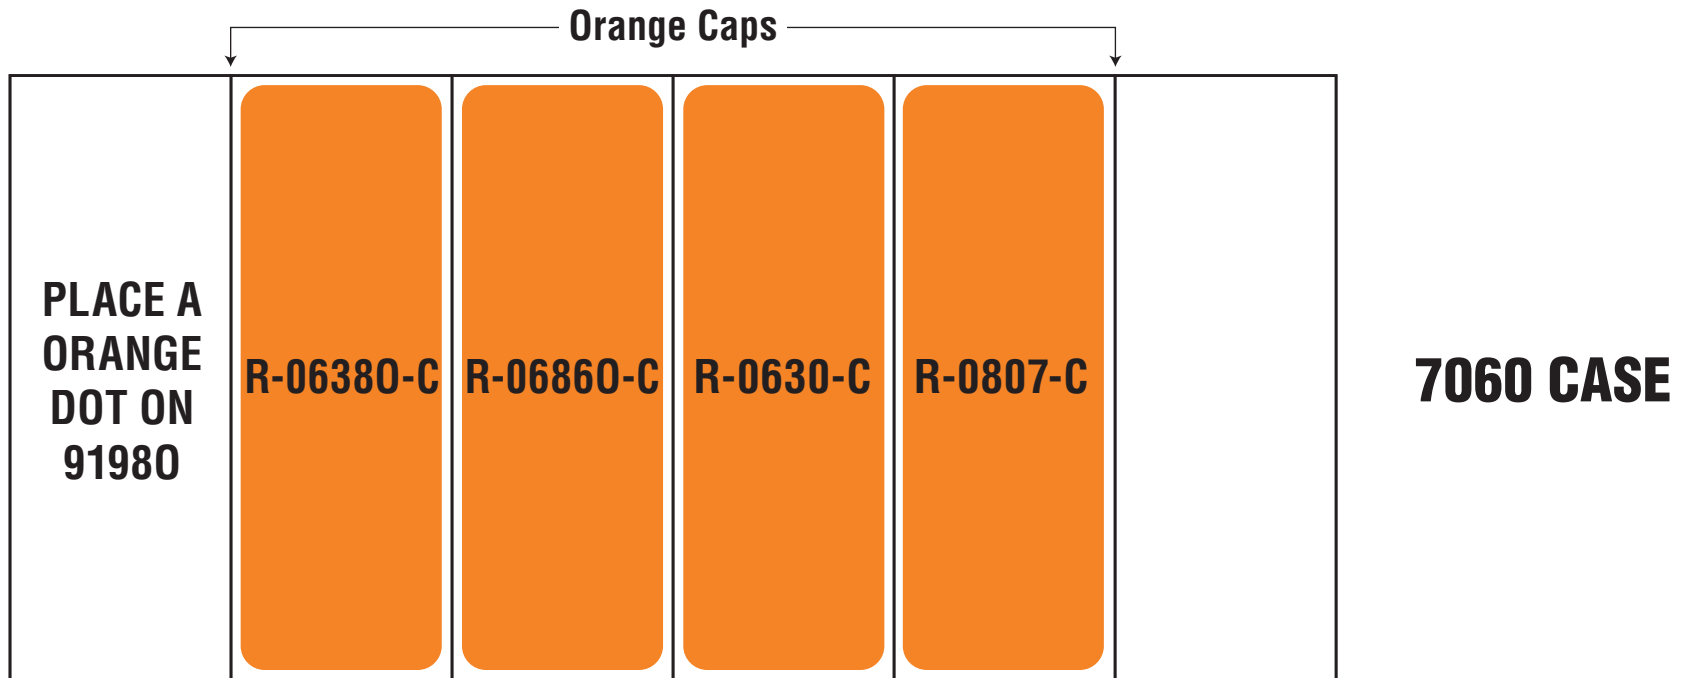

**KIMPAC 8126 IN LID  
ORANGE INSTR. 5025 IN LID  
KIARO LABEL 7040K**

**PACKING LAYOUT FOR K-1543**