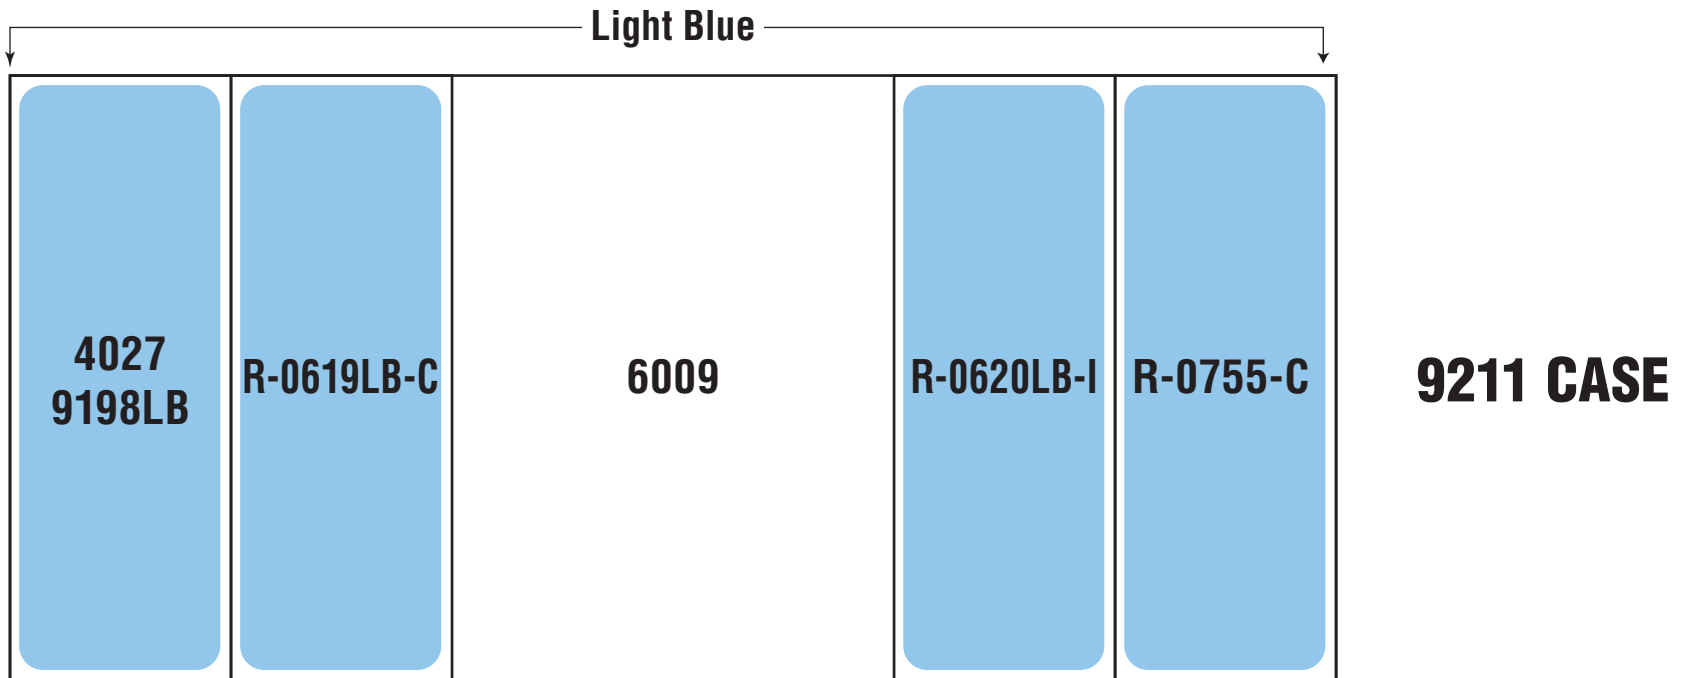

**KIMPAC 8126 IN LID
LIGHT BLUE INSTR. 5035 IN LID
KIARO LABEL 7040K**

PACKING LAYOUT FOR K-1554