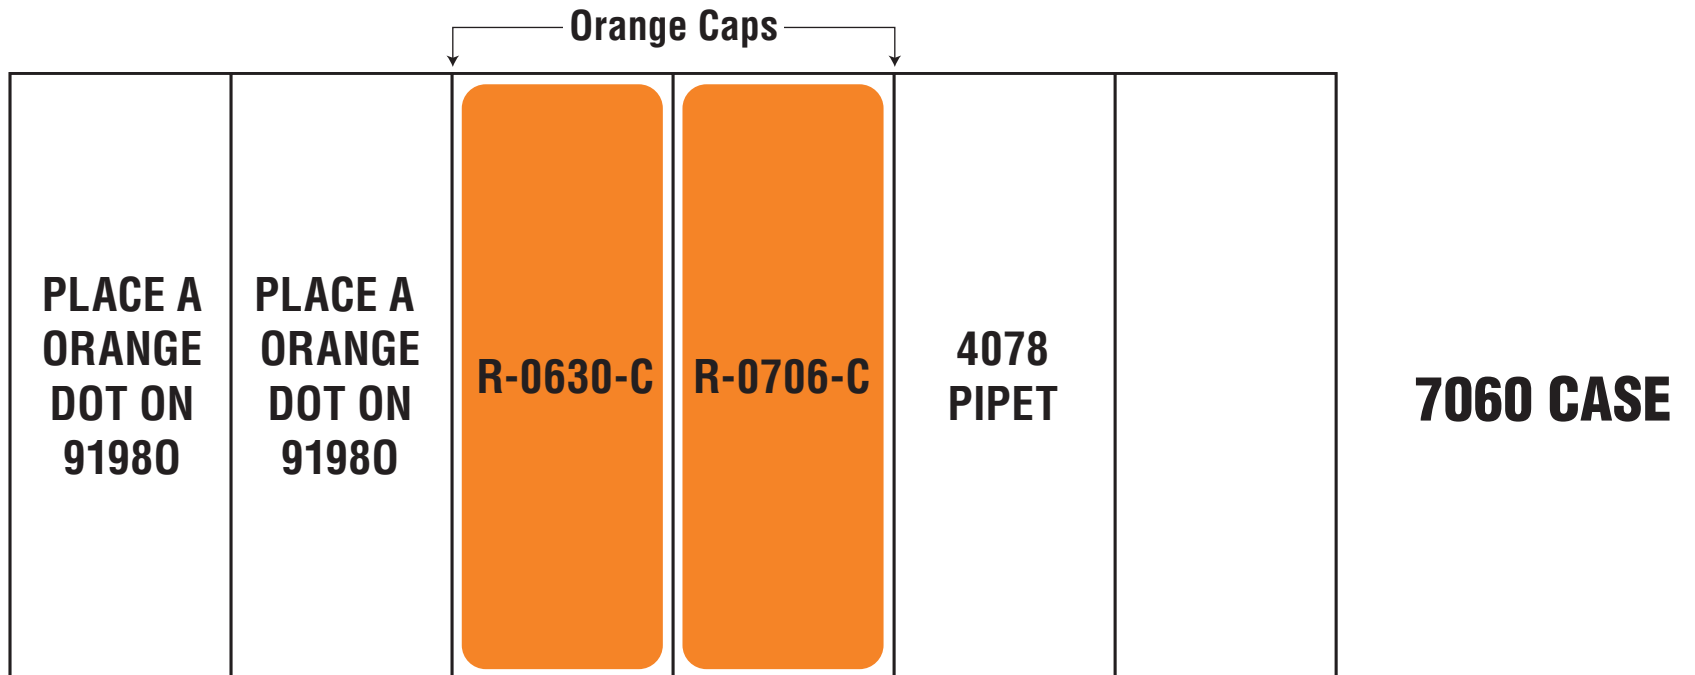

**KIMPAC 8126 IN LID  
ORANGE INSTR. 5006 IN LID  
KIARO LABEL 7040K**

**PACKING LAYOUT FOR K-1506**