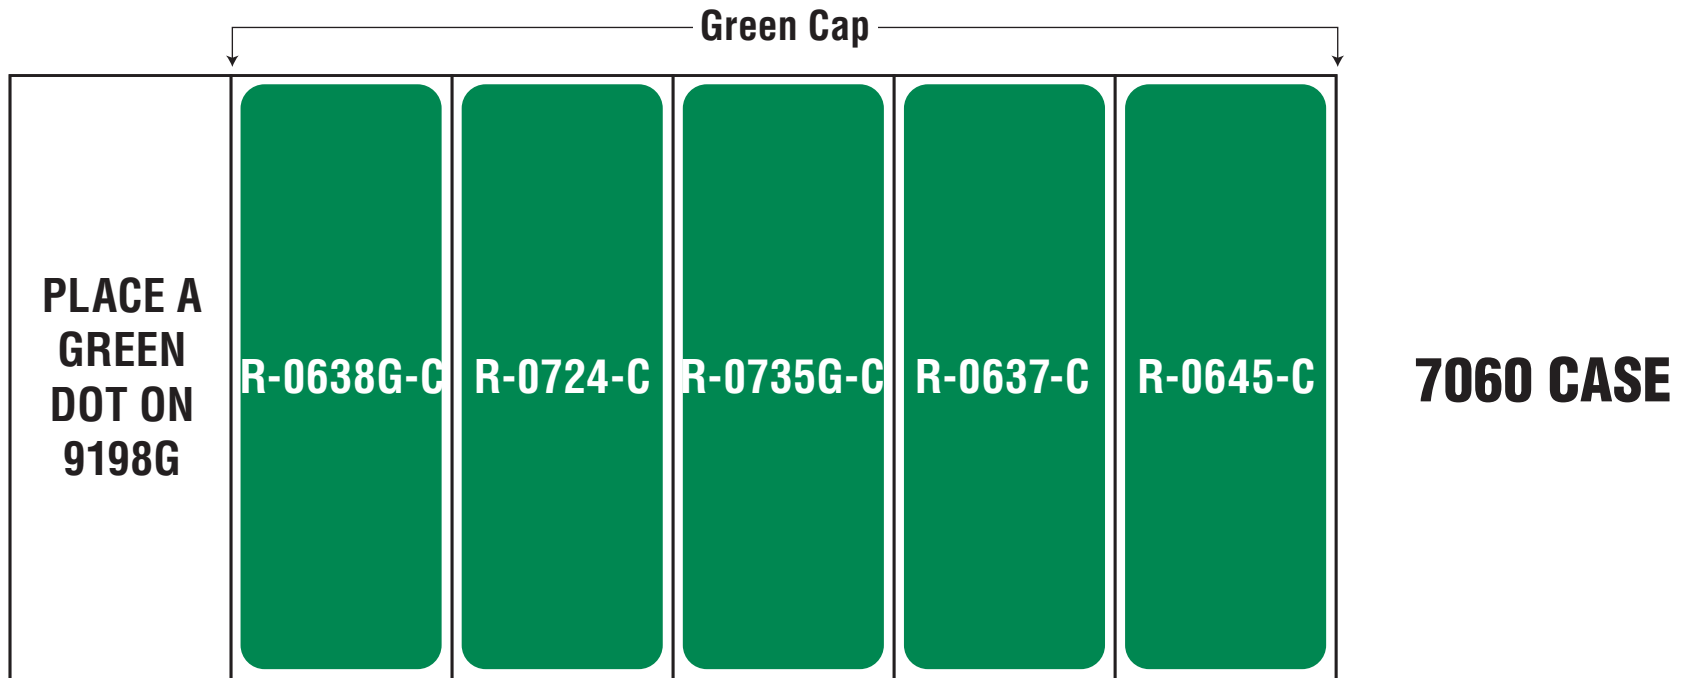

**KIMPAC 8126 IN LID
GREEN INSTR. 5085 IN LID
KIARO LABEL 7040K**

PACKING LAYOUT FOR K-1575