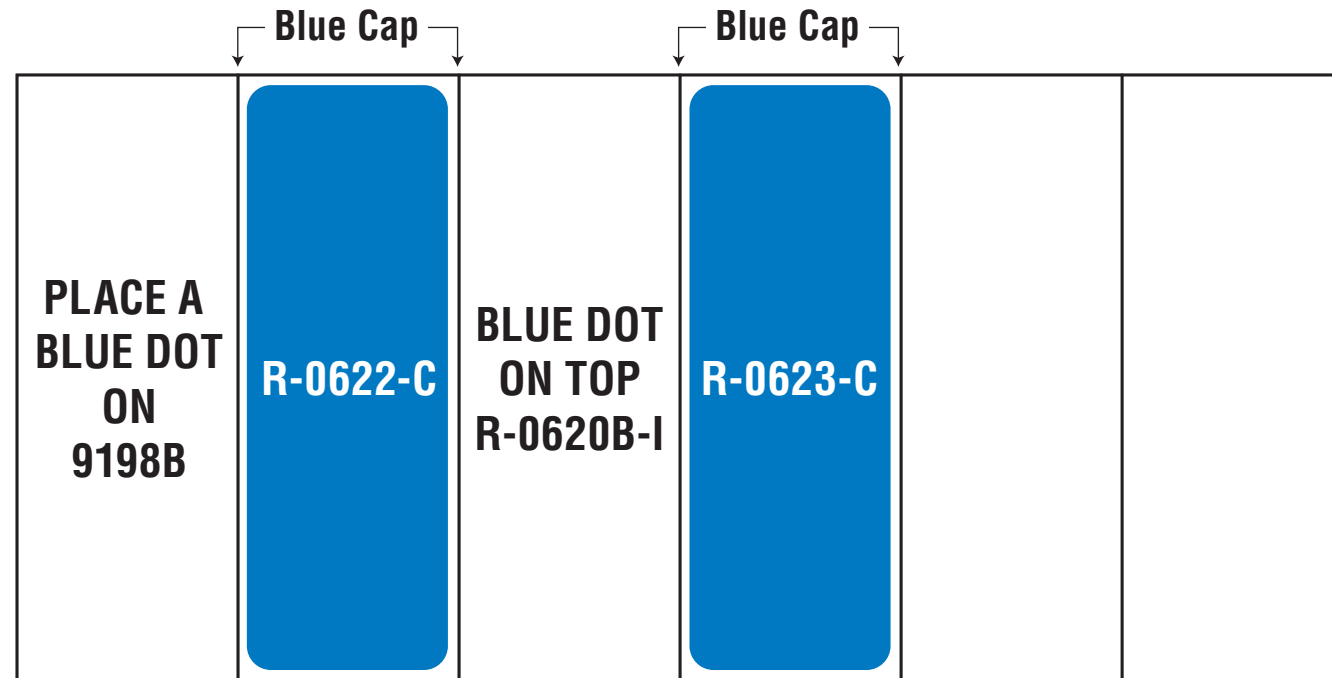

**KIMPAC 8126 IN LID
BLUE INSTR. 5226 IN LID
KIARO LABEL 7040K**

PACKING LAYOUT FOR K-1504