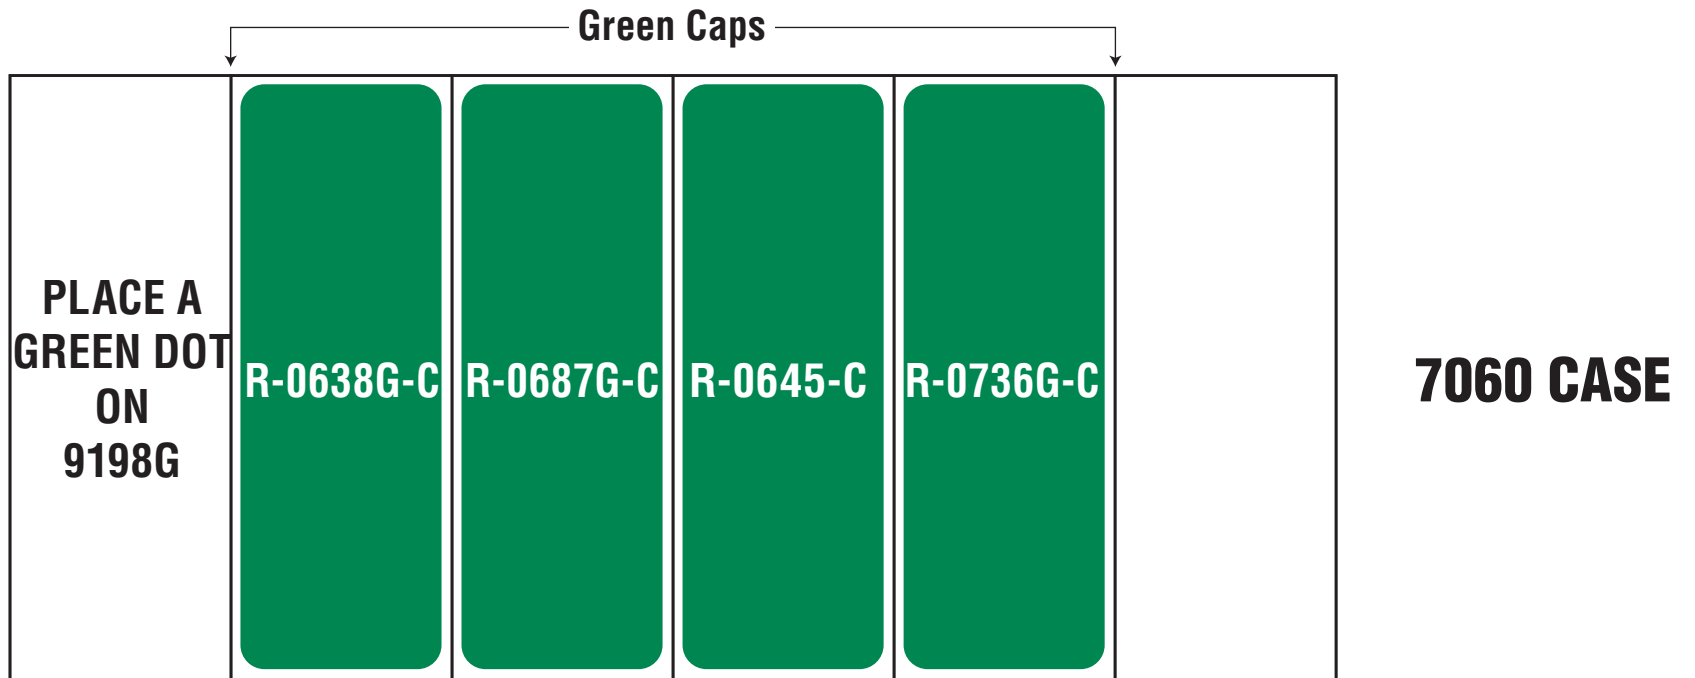

**KIMPAC 8126 IN LID  
GREEN INSTR. 5013 IN LID  
KIARO LABEL 7040K**

**PACKING LAYOUT FOR K-1512**