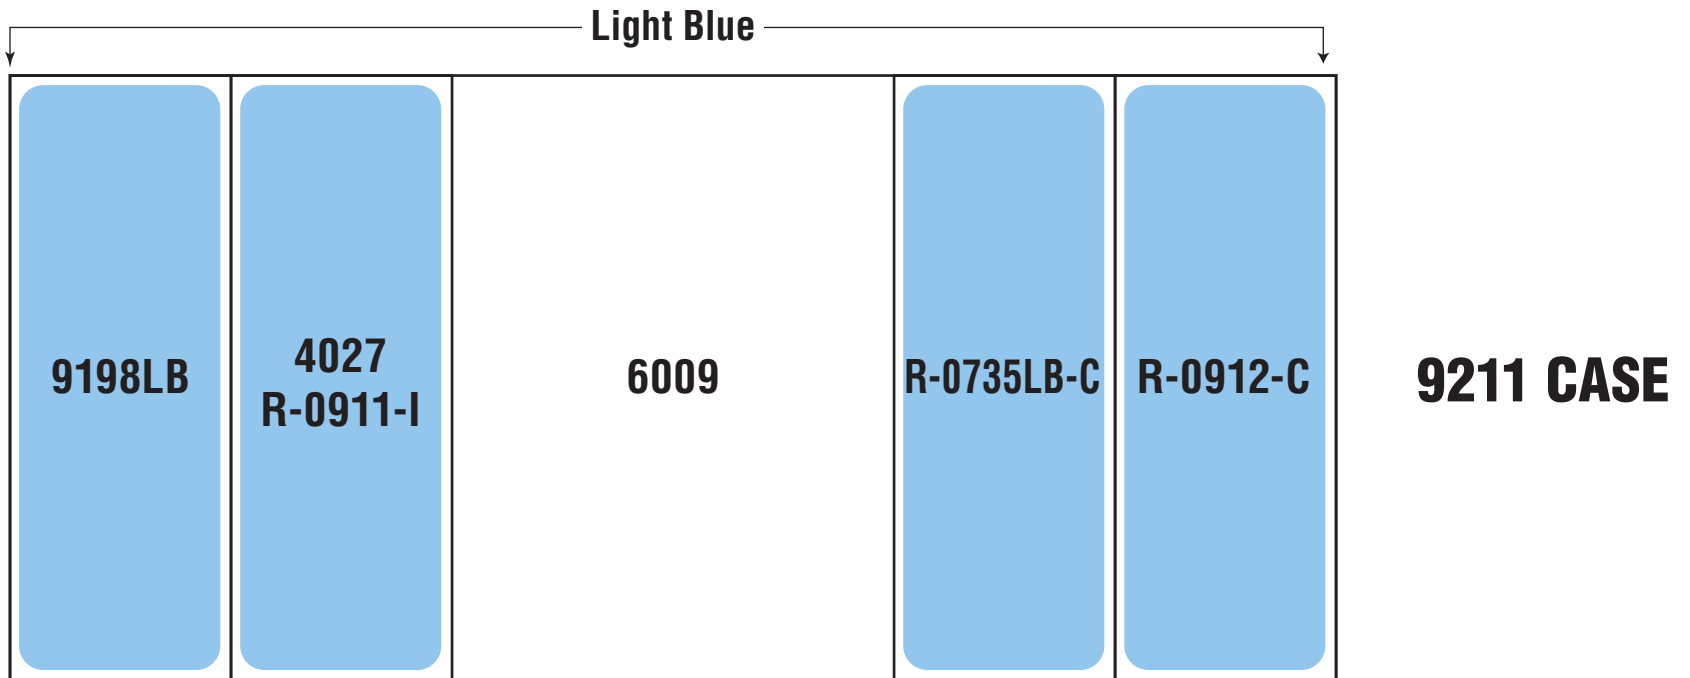

**KIMPAC 8126 IN LID
LIGHT BLUE INSTR. 5050 IN LID
KIARO LABEL 7040K**

PACKING LAYOUT FOR K-1544