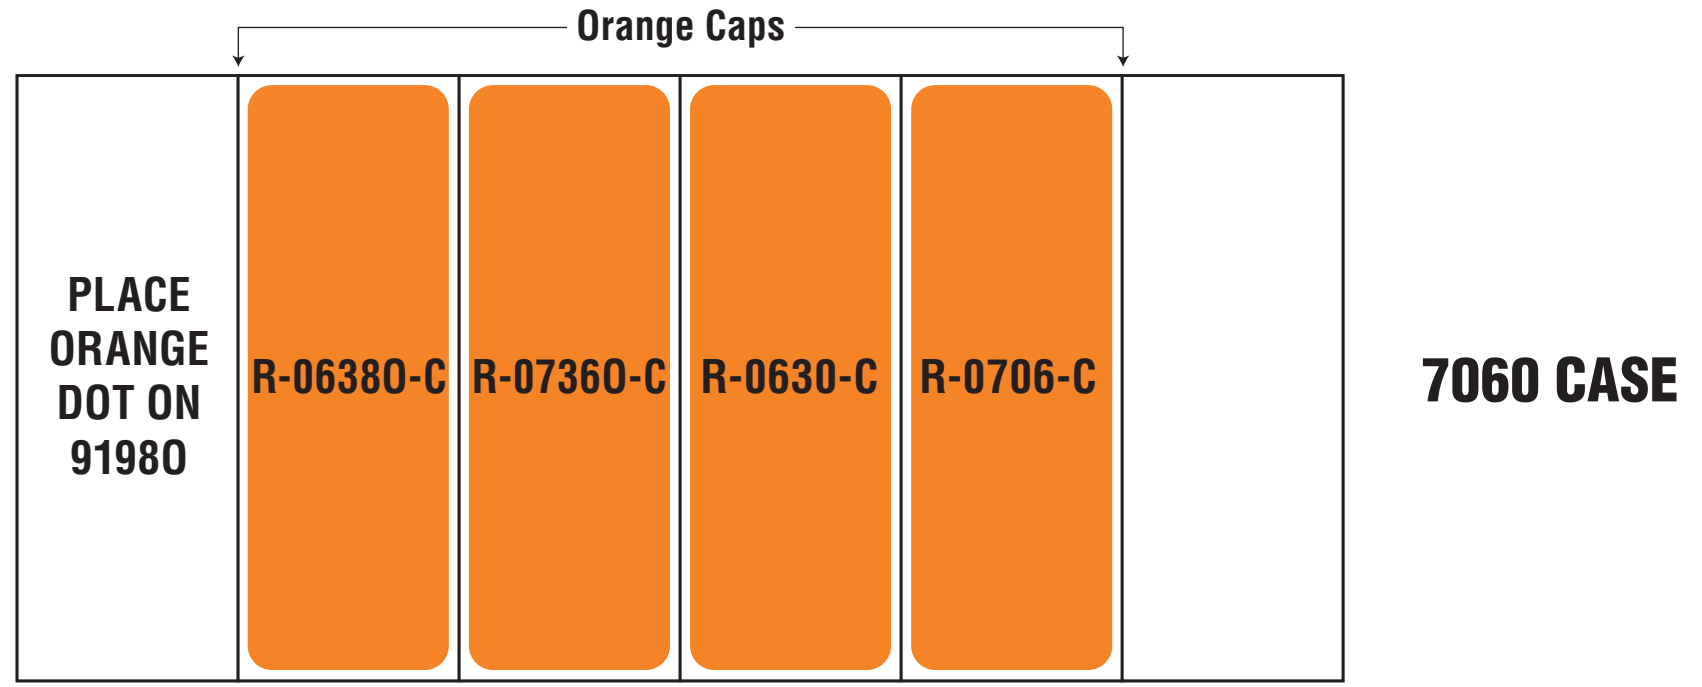

**KIMPAC 8126 IN LID
ORANGE INSTR. 5400 IN LID
KIARO LABEL 7040K**

PACKING LAYOUT FOR K-1549S