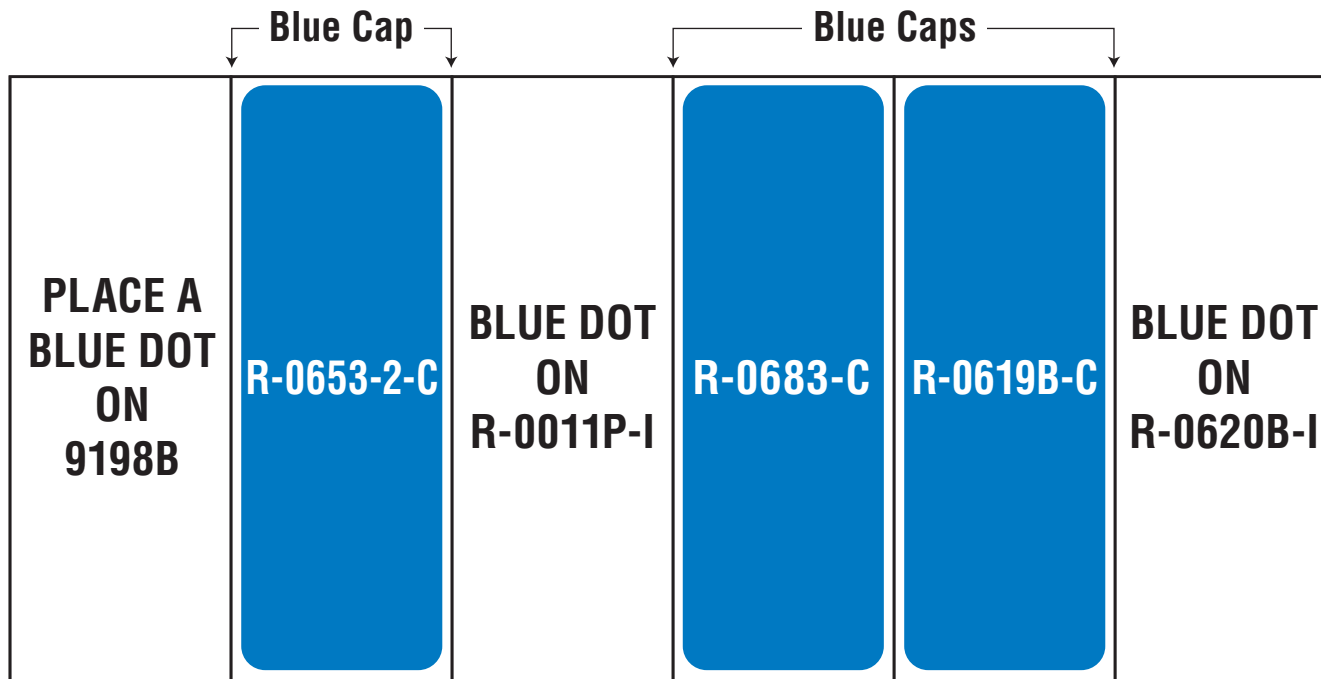

**KIMPAC 8126 IN LID
BLUE INSTR. 5774 IN LID
KIARO LABEL 7040K**

7060 CASE

PACKING LAYOUT FOR K-1594